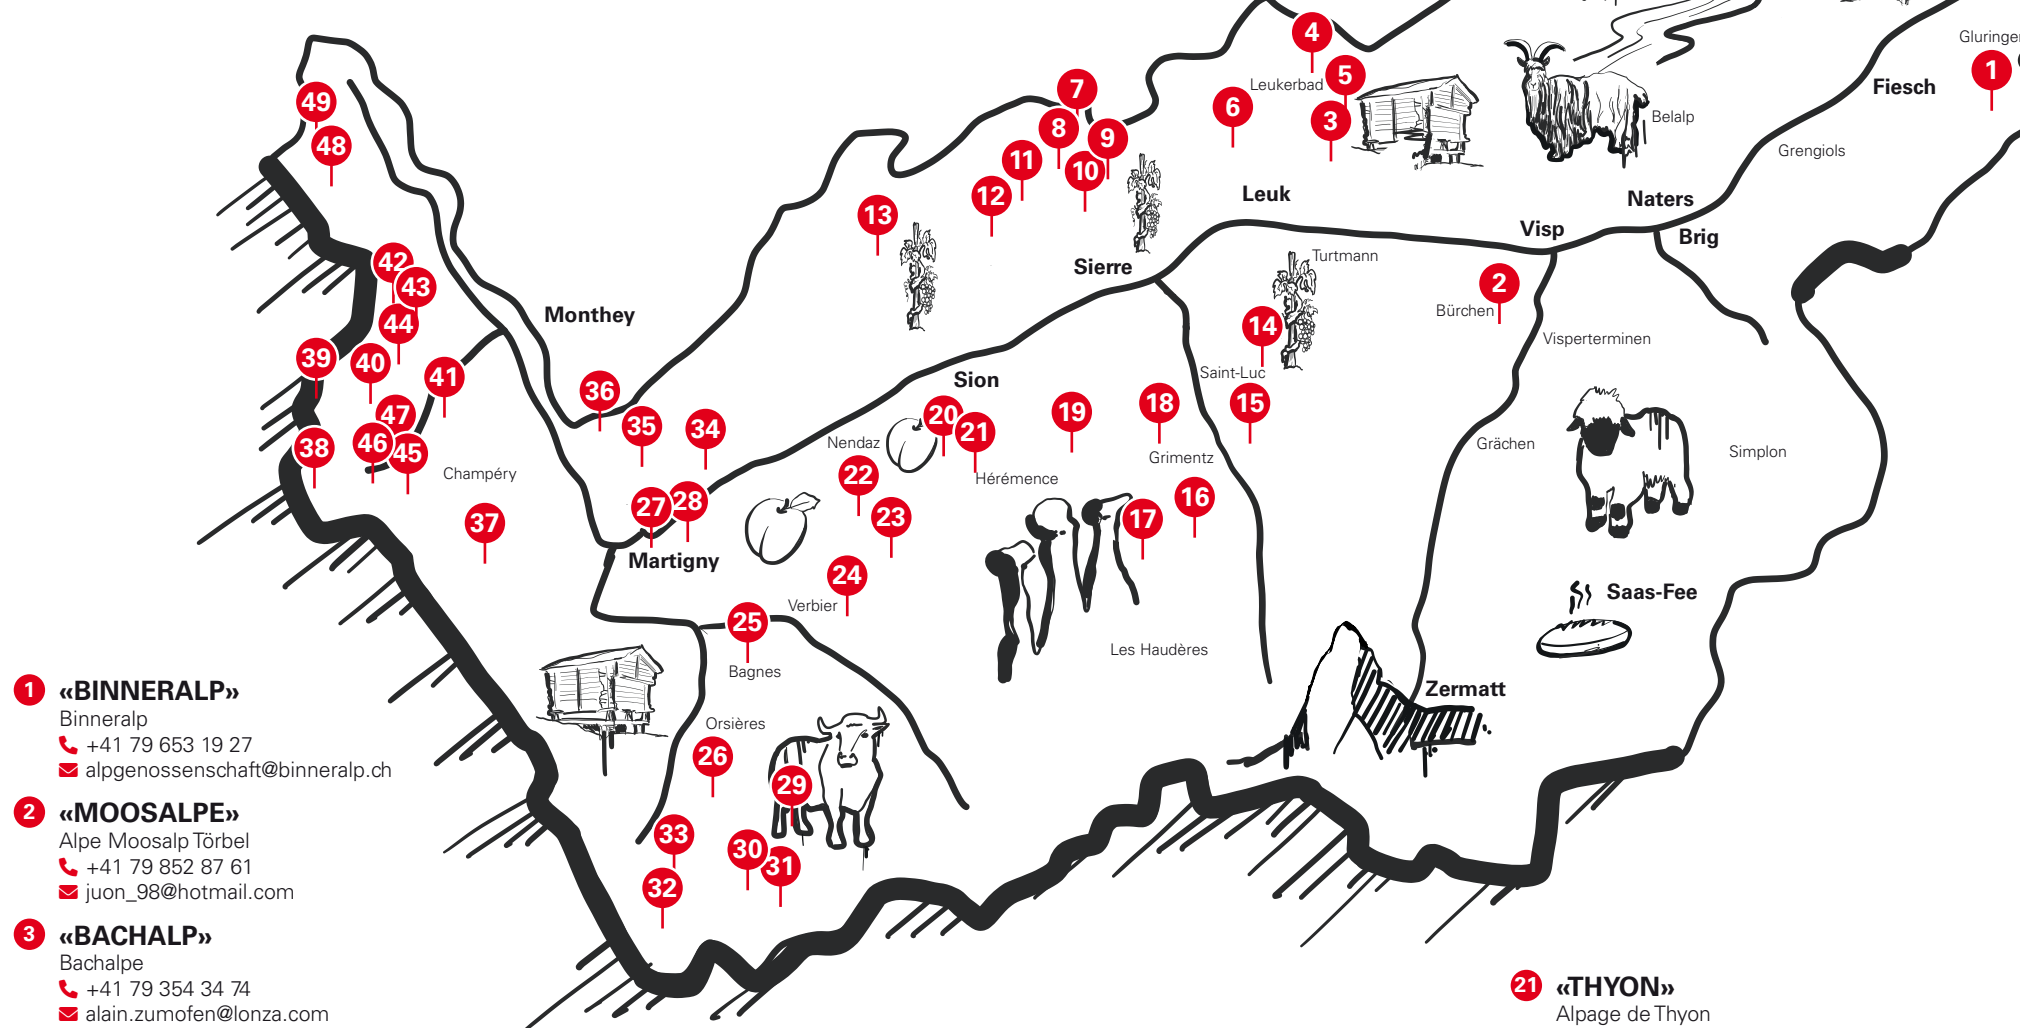

Alpkäsereien im Wallis

Les fromageries d'alpage en Valais

- **1 «BINNERALP»**
  Binneralp
  ☎ +41 79 653 19 27
  ✉ alpgenossenschaft@binneralp.ch
- **2 «MOOSALPE»**
  Alpe Moosalp Törbel
  ☎ +41 79 852 87 61
  ✉ juon_98@hotmail.com
- **3 «BACHALP»**
  Bachalpe
  ☎ +41 79 354 34 74
  ✉ alain.zumofen@lonza.com
- **4 «FLUH»**
  Fluhalpe
  ☎ +41 79 643 25 16
  ✉ petrarosky@web.de
  🌐 www.fluhalpe.ch
- **5 «OBER-GALM»**
  Alpe Oberrn-Galm
  ☎ +41 79 452 83 52
  ✉ rfischli@bluewin.ch
  🌐 www.chueschtall.ch
- **6 «LARSCHY»**
  Alpe Larschy
  ☎ +41 79 370 95 71
  ✉ t.elmiger@pfyngut.ch
  🌐 www.alpelarschi.ch
- **7 «ERR DE LENS»**
  Alpage Err de Lens
  ☎ +41 79 787 05 93
  ✉ tomcordonnier@gmail.com
- **8 «MONDRALECHE»**
  Alpage de Mondralèche
  ☎ +41 79 787 05 93
  ✉ tomcordonnier@gmail.com
- **9 «PÉPINET»**
  Alpage de Pépinet
  ☎ +41 79 202 52 14
  ✉ michelvocat@bluewin.ch

- **10 «CORBYRE»**
  Alpage de Corbyre
  ☎ +41 79 347 03 06
  ✉ alpage.corbyre@gmail.com
- **11 «SERIN»**
  Alpage de Serin
  ☎ +41 79 250 51 86
  ✉ stephane.cotter5@gmail.com
- **12 «TSALAN»**
  Tsalan d'Arbaz
  ☎ +41 78 812 43 92
  ✉ info@alpagedetsalan.ch
- **13 «POINTET»**
  Alpage de Pointet
  ☎ +41 79 726 34 40
  ✉ info@grandes-iles.ch
  🌐 www.grandes-iles.ch
- **14 «ROUAZ»**
  Alpage de Rouaz
  ☎ +41 79 626 35 32
  ✉ alpage.rouaz@gmail.com
  🌐 www.rouaz.ch

- **15 «NAVA»**
  Alpage de Nava
  ☎ +41 79 731 63 76
  ✉ sorayalochmatter@gmail.com
- **16 «MOIRY»**
  Alpage de Moiry
  ☎ +41 79 206 70 39
  ✉ raphy@lagougra.ch
  🌐 www.alpagemoiry.ch
- **17 «CHEMEUILLE»**
  Alpage de Chemeuille
  ☎ +41 79 213 42 49
  ✉ fr.chevrier@netplus.ch
- **18 «LE MARAIS»**
  Alpage du Marais
  ☎ +41 78 752 06 68
  ✉ olivierzufferey83@gmail.com
- **19 «LOVEIGNOZ»**
  Alpage de Loveignoz
  ☎ +41 79 449 36 02
  ✉ lise@loveignoz.com
  🌐 www.loveignoz.com
- **20 «COMBYRE»**
  Alpage de Combyre
  ☎ +41 78 841 95 33
  ✉ yoann.fournier@hotmail.com
  🌐 www.combyre-meinaz.com

- **21 «THYON»**
  Alpage de Thyon
  ☎ +41 79 429 98 93
  ✉ dannydefago@hotmail.com
- **22 «BALAUAUX»**
  Alpage de Balavaux
  ☎ +41 79 247 15 45
  ✉ gerard-philippe.f@hotmail.com
- **23 «CHASSOURE»**
  Alpage de Chassoure
  ☎ +41 79 646 23 04
  ✉ edith.rochat@bluewin.ch
- **24 «CHAUX-BAGNES»**
  Alpage de la Chaux
  ☎ +41 79 648 79 64
  ✉ marie-ga@bluewin.ch
- **25 «BAGNES-MILLE»**
  Alpage de Bagnes-Mille
  ☎ +41 79 561 75 80
  ✉ abbtbenoitlaurent@gmail.com
- **26 «BAVON»**
  Alpage de Bavon
  ☎ +41 79 412 77 41
  ✉ yoyo500@me.com
- **27 «TRONC»**
  Alpage du Tronc
  ☎ +41 79 381 57 18
  ✉ sebastiensauthier@hotmail.com
  🌐 www.alpage-du-tronc.ch