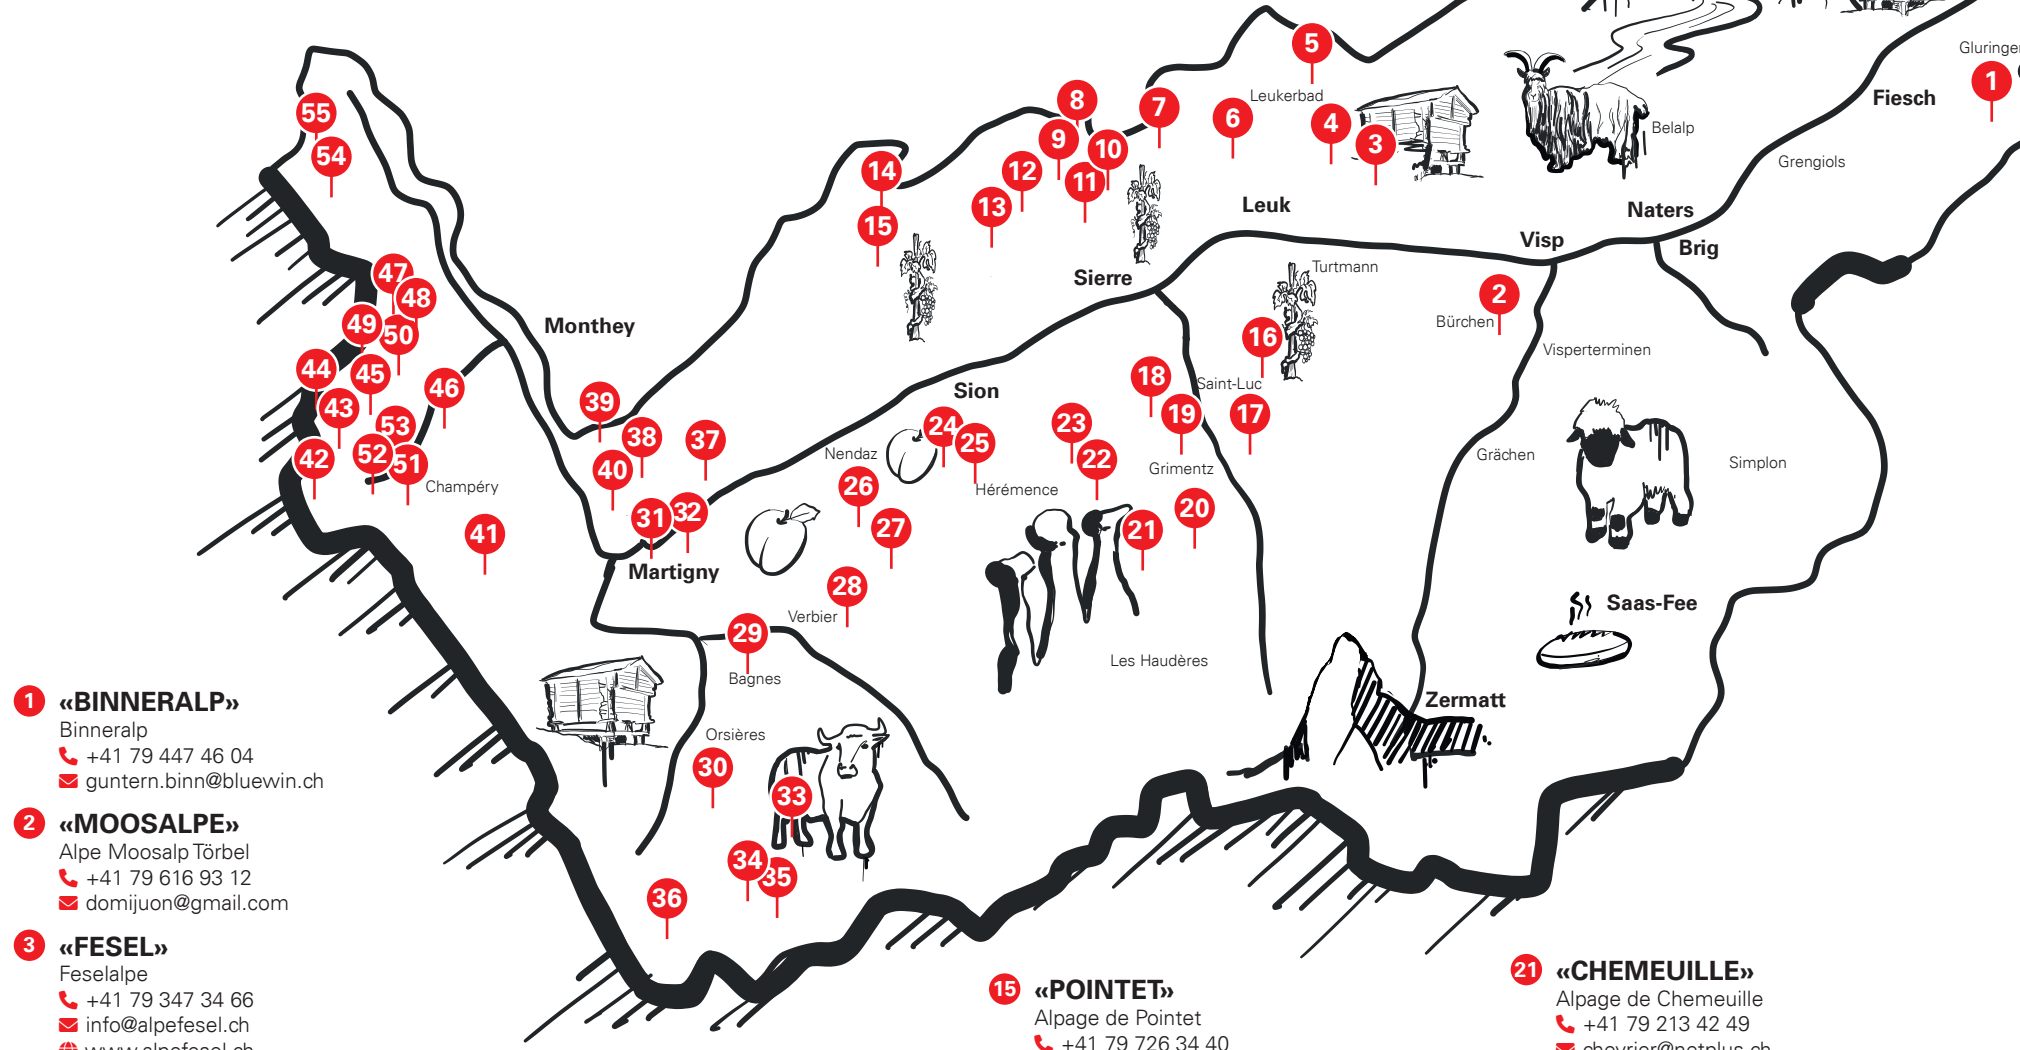

Alpkäsereien im Wallis

Les fromageries d'alpage en Valais

- 1 «BINNERALP»**
Binneralp
☎ +41 79 447 46 04
✉ guntern.binn@bluewin.ch
- 2 «MOOSALPE»**
Alpe Moosalp Törbel
☎ +41 79 616 93 12
✉ domijuon@gmail.com
- 3 «FESEL»**
Fesalpe
☎ +41 79 347 34 66
✉ info@alpefesel.ch
🌐 www.alpefesel.ch
- 4 «BACHALP»**
Bachalpe
☎ +41 79 354 34 74
✉ alain.zumofen@lonza.com
- 5 «FLUH»**
Fluhalpe
☎ +41 79 643 25 16
✉ petrarosky@web.de
🌐 www.fluhalpe.ch
- 6 «LARSCHY»**
Alpe Larschy
☎ +41 79 370 95 71
✉ t.elmiger@pfyngut.ch
🌐 www.alpelarschi.ch
- 7 «MERDECHON»**
Alpage de Merdechon
☎ +41 79 628 75 61
✉ j-rmudry@hotmail.com
- 8 «ERR DE LENS»**
Alpage Err de Lens
☎ +41 78 600 03 18
✉ cordonier.pascal@gmail.com
- 9 «MONDRALECHE»**
Alpage de Mondralèche
☎ +41 78 600 03 18
✉ cordonier.pascal@gmail.com